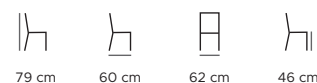

**KÓD / code**

AN-2-44-L7-BH

čalounění / buk podnož
upholstery / beech base**ROZMĚRY / dimensions (cm)**

HMOTNOST / weight (kg)	10,3
BALENÍ (ks) / packaging (pcs)	1
SPOTŘEBA LÁTKY (bm) / upholstery consumption (lm)	1,5
TESTOVÁNO / tested (kg)	120

**KÓD / code**

AN-2-44-L17-AH

čalounění / otočná jasan podnož
upholstery / swivel ash base**ROZMĚRY / dimensions (cm)**

HMOTNOST / weight (kg)	10,3
BALENÍ (ks) / packaging (pcs)	1
SPOTŘEBA LÁTKY (bm) / upholstery consumption (lm)	1,5
TESTOVÁNO / tested (kg)	120